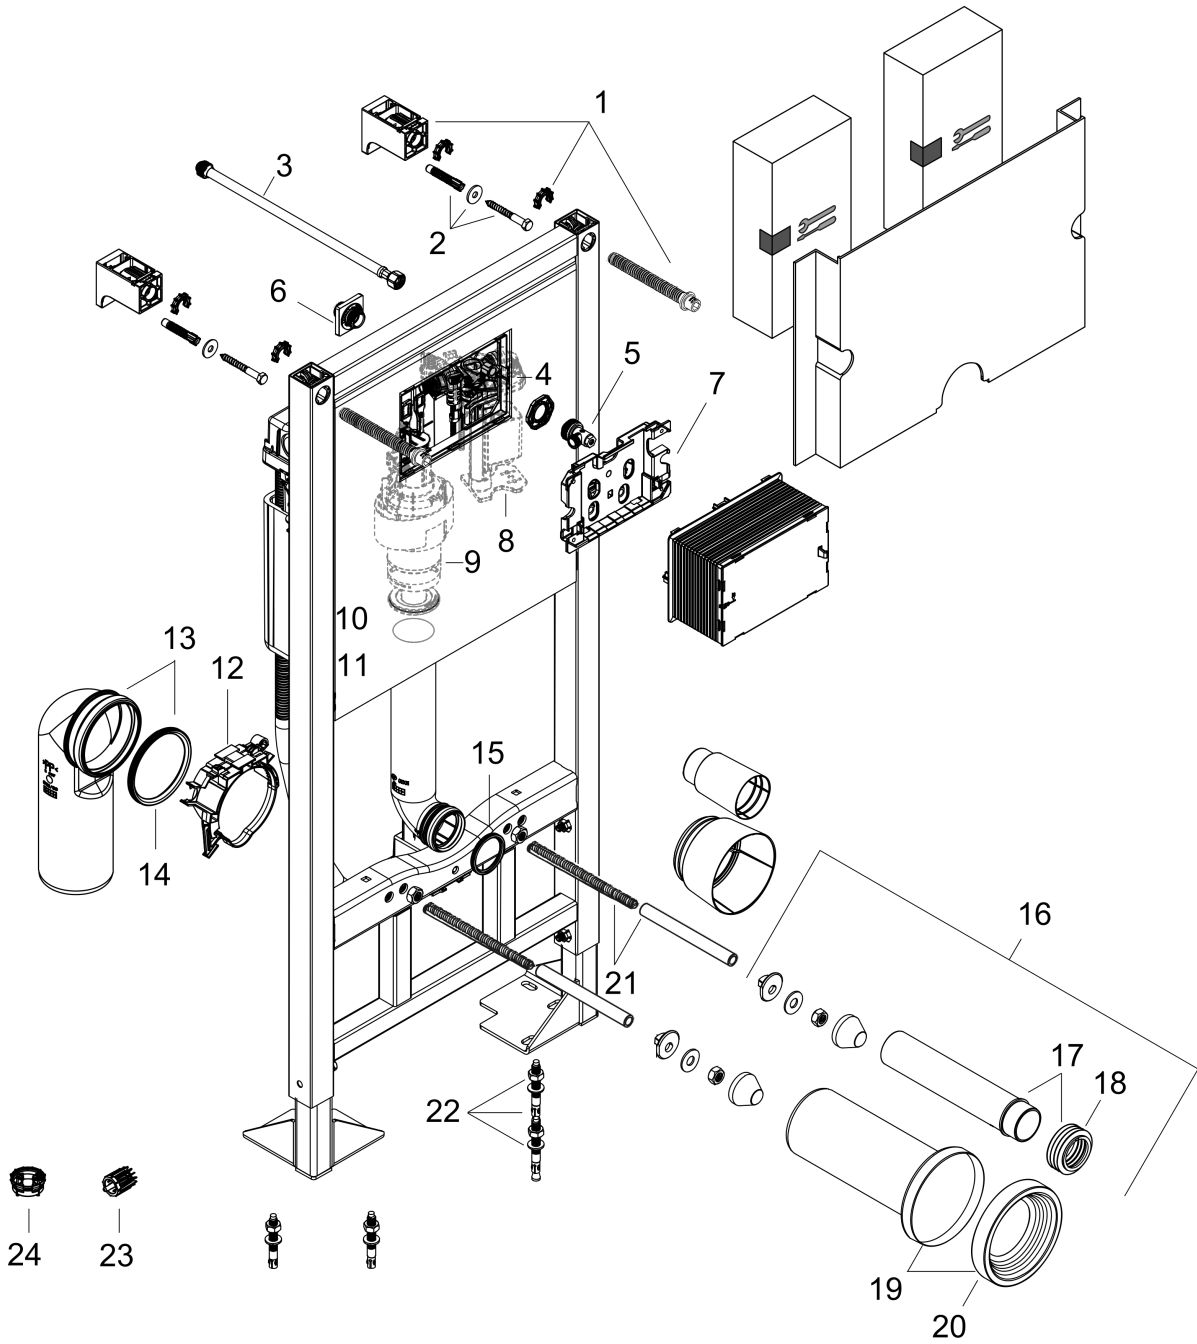

iFrame universal

Bâti-support autoportant NF pour WC suspendu

Finition: Numéro d'article: **01024180**

Description

Caractéristiques

- matériau: acier
- matériau du réservoir: synthétique
- matériau de la sortie d'évacuation: PVC
- réservoir de qualité: polyéthylène (PE)
- diamètre extérieur de la pipe: 45 mm
- compatible avec un régulateur de débit de chasse d'eau
- position du raccordement en eau: arrière, latéral
- type de mur: sur plaque de plâtre
- diamètre extérieur de la sortie d'évacuation: 100 mm
- dimension du raccordement en eau du robinet: R ½
- raccordement en eau: raccordement externe
- convient aux WC lavant
- construction autoportante
- pipe en PVC rotative, cadre pour WC suspendus avec une projection de jusqu'à 70 cm
- réglage d'usine du volume de la chasse d'eau: 6 l, 3 l
- volume d'une chasse d'eau complète: 6 l à 4,5 l
- volume d'une demi-chasse d'eau: 3 l
- montage mural: avec fixation murale
- protection anti-condensation
- NF017_HANS_Certificate

Exemple de montage

iFrame universal
Bâti-support autoportant NF pour WC suspendu
 Finition: Numéro d'article: **01024180**

Vue éclatée

Année de construction: >09/25

iFrame universel
Bâti-support autoportant NF pour WC suspendu
 Finition: Numéro d'article: **01024180**