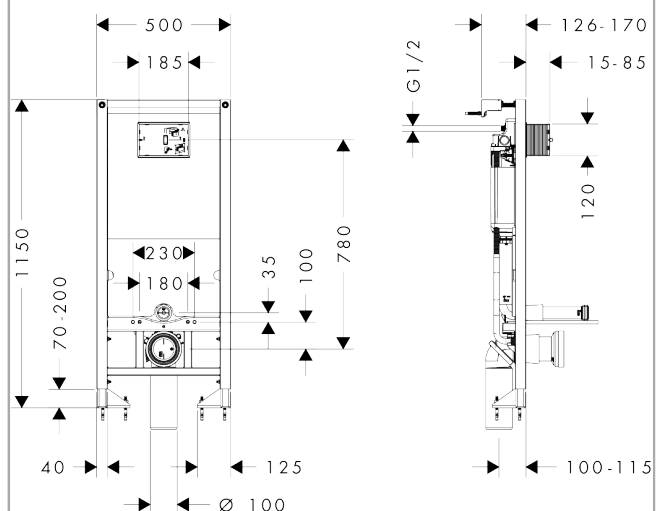

iFrame universal

Bâti-support autoportant NF pour WC suspendu

Finition: Numéro d'article: **01024180**

Description

Caractéristiques

- matériau: acier
- matériau du réservoir: synthétique
- matériau de la sortie d'évacuation: PVC
- réservoir de qualité: polyéthylène (PE)
- diamètre extérieur de la pipe: 45 mm
- compatible avec un régulateur de débit de chasse d'eau
- position du raccordement en eau: arrière, latéral
- type de mur: sur plaque de plâtre
- diamètre extérieur de la sortie d'évacuation: 100 mm
- dimension du raccordement en eau du robinet: R ½
- raccordement en eau: raccordement externe
- convient aux WC lavant
- construction autoportante
- pipe en PVC rotative, cadre pour WC suspendus avec une projection de jusqu'à 70 cm
- réglage d'usine du volume de la chasse d'eau: 6 l, 3 l
- volume d'une chasse d'eau complète: 6 l à 4,5 l
- volume d'une demi-chasse d'eau: 3 l
- montage mural: avec fixation murale
- protection anti-condensation
- NF017_HANS_Certificate

Détails de l'article

EAN

4059625610848

Certificats / Eco-Responsabilité

Photo du produit

Plan géométral

iFrame universal
Bâti-support autoportant NF pour WC suspendu
 Finition: Numéro d'article: **01024180**

Exemple de montage

iFrame universal
Bâti-support autoportant NF pour WC suspendu
 Finition: Numéro d'article: **01024180**

Vue éclatée

Année de construction: >09/25

iFrame universel
Bâti-support autoportant NF pour WC suspendu
 Finition: Numéro d'article: **01024180**