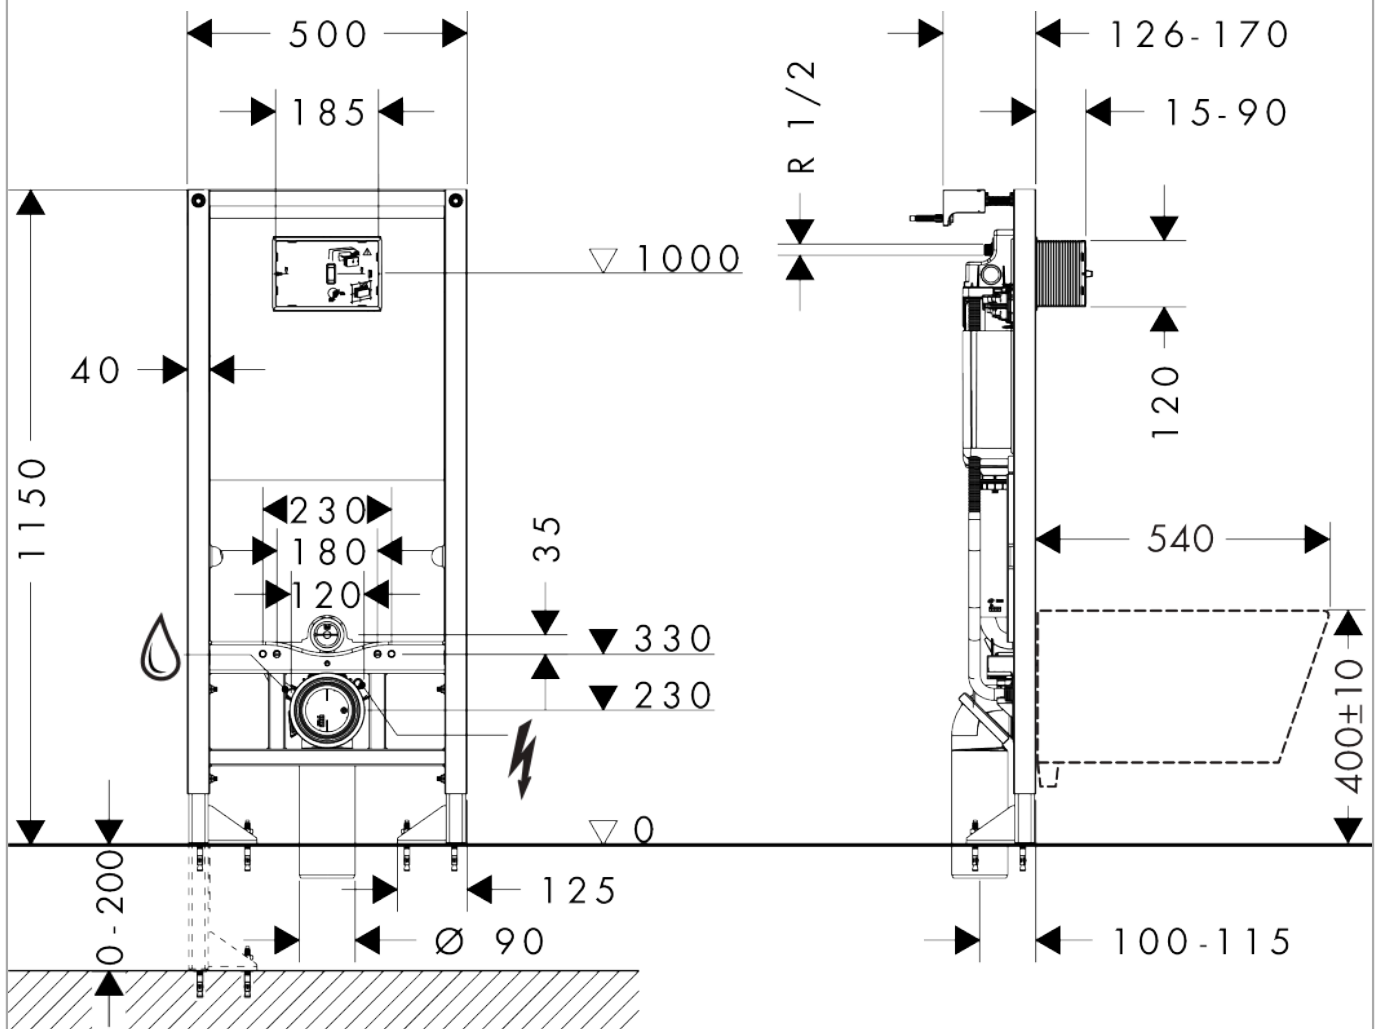

iFrame universal

Bâti-support autoportant NF pour WC suspendu

Finition: Numéro d'article: **01024180**

Description

Caractéristiques

- matériau: acier
- matériau du réservoir: synthétique
- matériau de la sortie d'évacuation: PVC
- réservoir de qualité: polyéthylène (PE)
- diamètre extérieur de la pipe: 45 mm
- compatible avec un régulateur de débit de chasse d'eau
- position du raccordement en eau: arrière, latéral
- type de mur: sur plaque de plâtre
- diamètre extérieur de la sortie d'évacuation: 100 mm
- dimension du raccordement en eau du robinet: R ½
- raccordement en eau: raccordement externe
- convient aux WC lavant
- construction autoportante
- pipe en PVC rotative, cadre pour WC suspendus avec une projection de jusqu'à 70 cm
- réglage d'usine du volume de la chasse d'eau: 6 l, 3 l
- volume d'une chasse d'eau complète: 6 l à 4,5 l
- volume d'une demi-chasse d'eau: 3 l
- montage mural: avec fixation murale
- protection anti-condensation
- NF017_HANS_Certificate

Détails de l'article

EAN

4059625610848

Certificats / Eco-Responsabilité

Photo du produit

Plan géométral

iFrame universal
Bâti-support autoportant NF pour WC suspendu
 Finition: Numéro d'article: **01024180**

Exemple de montage

iFrame universal
Bâti-support autoportant NF pour WC suspendu
 Finition: Numéro d'article: **01024180**

Vue éclatée

Année de construction: >09/25

iFrame universel
Bâti-support autoportant NF pour WC suspendu
 Finition: Numéro d'article: **01024180**